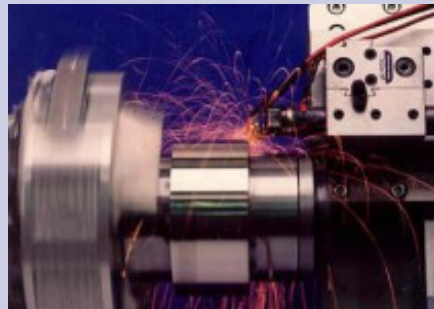

Rectifieuses planes, de profils et cylindriques.

Tours de haute précision

Halle 5 - Stand 5036

Rectifieuses de centres

Rectifieuses de centres