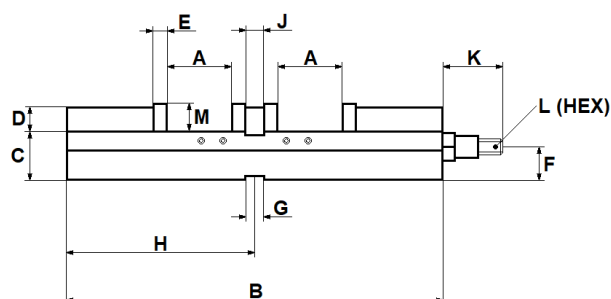

A	B	Breite	C	D	E	F	G	H	J	K	L	M	Spannen im KN
DLM400	74.63	394.5	100.98	60.50	28.10	13.90	39.10	12.70	187.00	18.78	71.40	14.05	31.50	72.7
DLM600	101.60	520.70	152.40	79.38	37.72	18.42	49.97	17.48	256.54	25.02	88.90	19.05	44.07	72.7

Lieferung nach Absprache / Zwischenverkauf vorbehalten

**Sie sind am « Der Schraubstock DoubleLock » interessiert?
Wir würden uns freuen, Sie zu einer Vorführung einzuladen.**

Unsere Verkaufsberater Herr Cuche und Herr Sladoje stehen Ihnen für Fragen oder eine Terminvereinbarung gerne zur Verfügung.

Pierre Cuche
Conseiller technique et vente
Tél.:+41 32 729 11 28
Natel:+41 79 413 77 26
pierre.cuche@springmann.ch

Marko Sladoje
Beratung und Verkauf
Tel.:+41 32 729 11 22
Natel+41 79 270 35 37
marko.sladoje@springmann.ch

Springmann SA
Springmann AG

Route des Falaises 110
Staatsstrasse 10

2000 Neuchâtel
9246 Niederbüren

+41 (0) 32 729 11 22
+41 (0) 71 424 26 00

neuchatel@springmann.ch
niederburen@springmann.ch